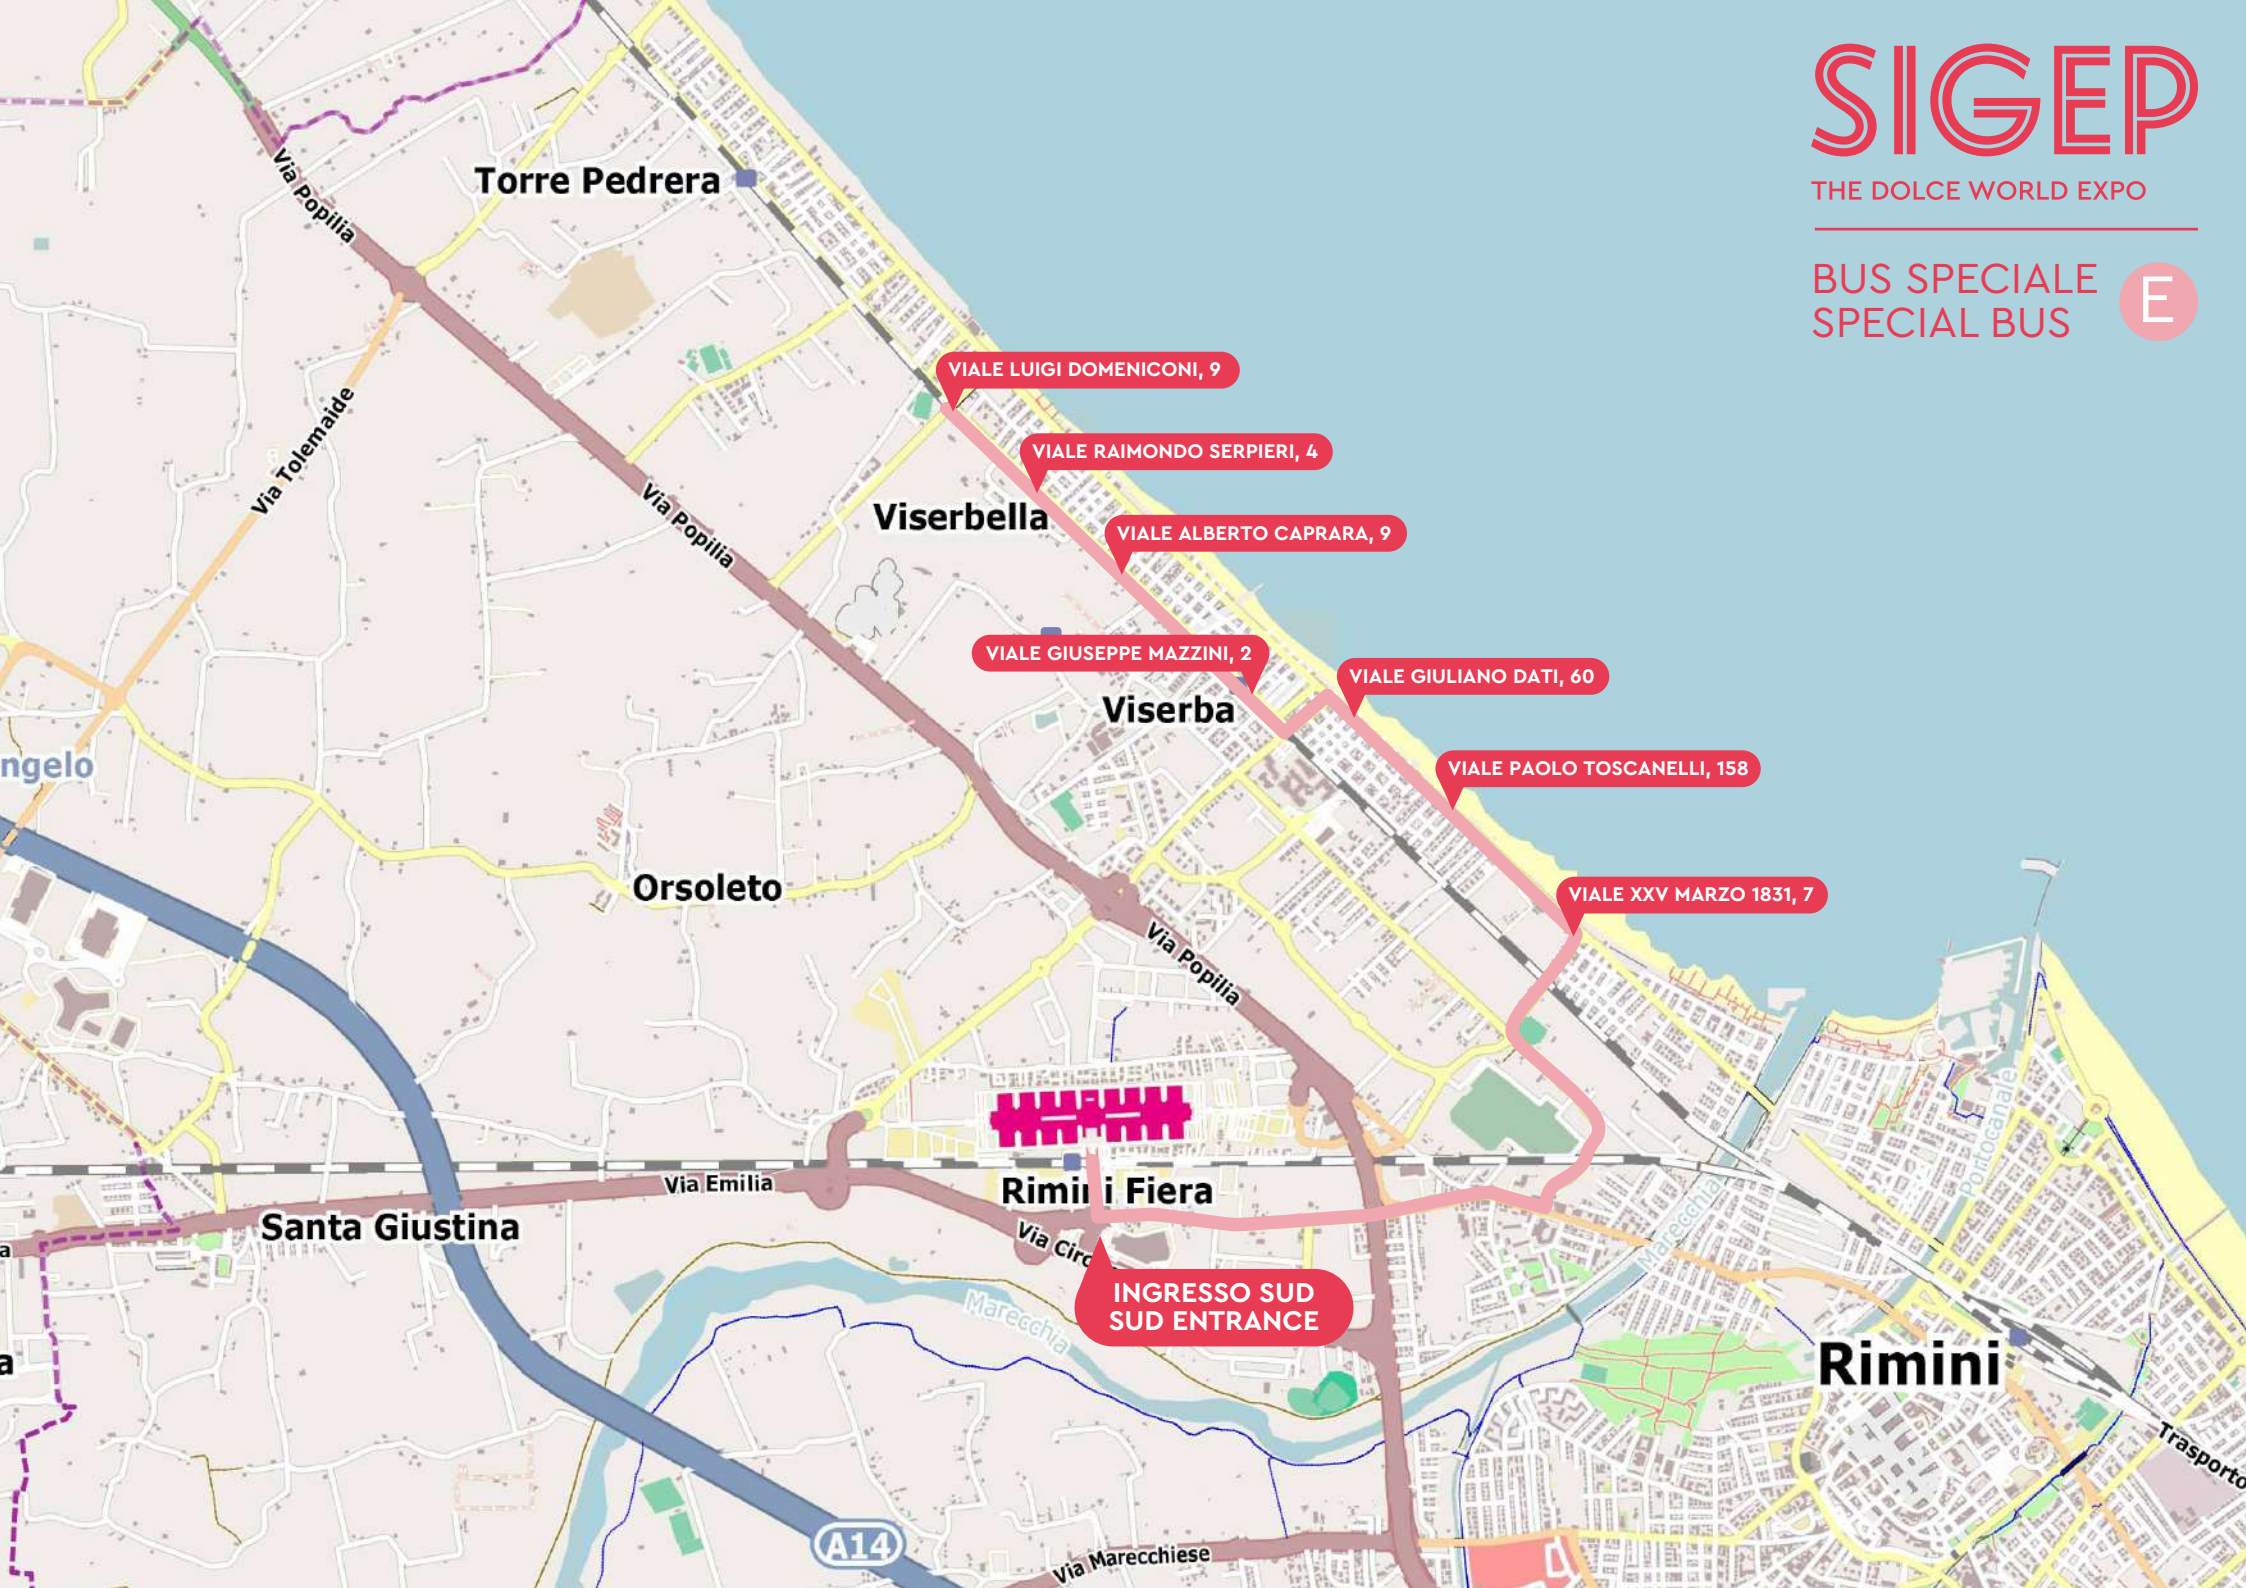

SIGEP

THE DOLCE WORLD EXPO

BUS SPECIALE
SPECIAL BUS

E

Torre Pedrera

VIALE LUIGI DOMENICONI, 9

VIALE RAIMONDO SERPIERI, 4

VIALE ALBERTO CAPRARA, 9

VIALE GIUSEPPE MAZZINI, 2

VIALE GIULIANO DATI, 60

VIALE PAOLO TOSCANELLI, 158

VIALE XXV MARZO 1831, 7

INGRESSO SUD
SUD ENTRANCE

A14